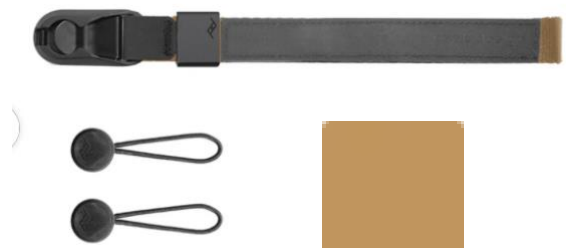

SCHEMA ABBINAMENTO COLORI

CUFF

LUMIX S9

PK5526 – Cuff COYOTE

PK2617 – Cuff SAGE

PK0057 - Cuff BLACK

PK2709 – Cuff MIDNIGHT