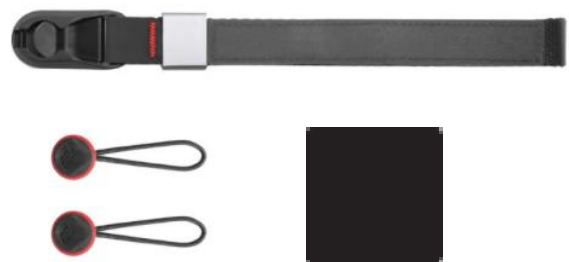

SCHEMA ABBINAMENTO COLORI

CUFF

LUMIX S9

PK5526 – Cuff COYOTE

PK2617 – Cuff SAGE

PK0057 - Cuff BLACK

PK2709 – Cuff MIDNIGHT